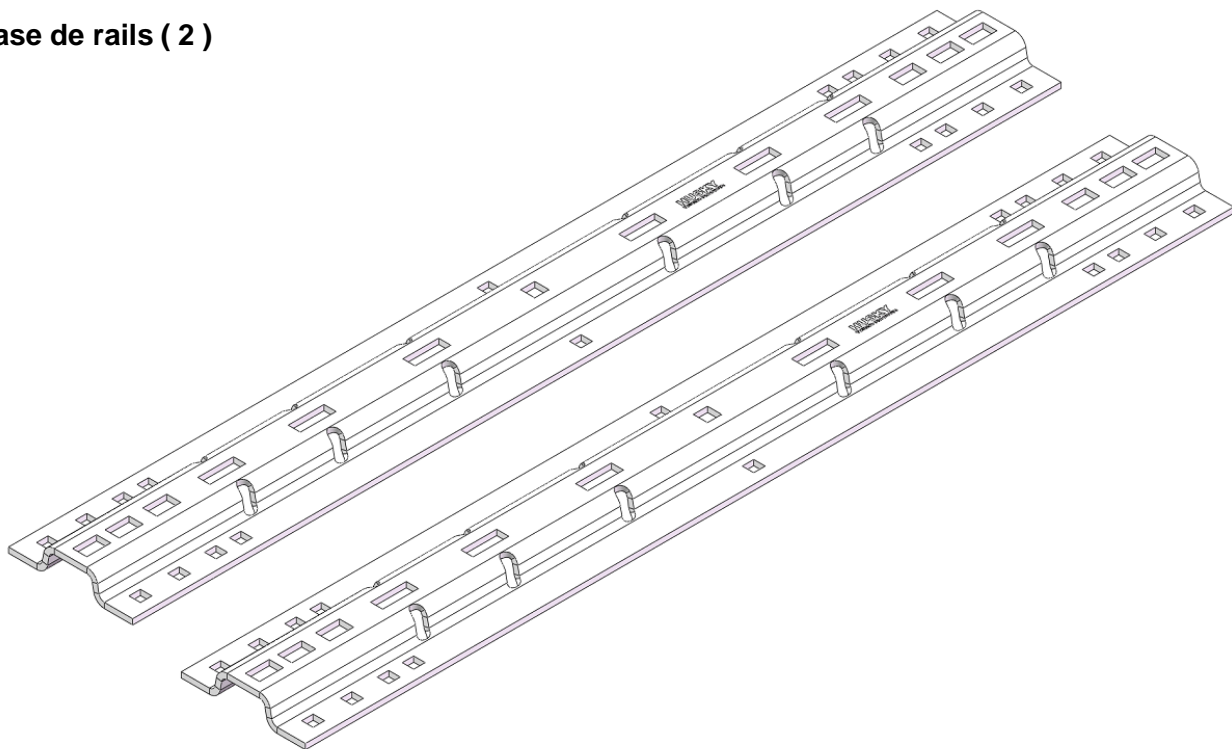

«kit de boulon 10 rail de base »

**Commerçant /
installateur :**

Veillez fournir une copie de ces instructions à l'utilisateur de ce produit. Ces instructions fournissent des renseignements importants sur le fonctionnement et la sécurité pour assurer une utilisation appropriée du produit. Faites une démonstration à l'utilisateur sur la façon d'utiliser correctement le produit. Demandez à l'utilisateur de démontrer comment utiliser correctement le produit.

Utilisateur :

Veillez lire et respecter toutes les instructions comprises dans ce manuel. Demandez l'aide de votre commerçant ou installateur si vous ne comprenez pas l'utilisation appropriée du produit. Ne retirez jamais les étiquettes du produit.

ATTENTION: Ne pas installer de rails de base sur des doublures en plastique. Les revêtements en plastique doivent être coupés. Les rails peuvent être installés sur les revêtements. Consultez l'installateur de revêtement de pulvérisation pour connaître le temps de durcissement recommandé.

L'ensemble de boulon de centrage 32059 doit être utilisé pour remorquer avec un attelage 26K, à col de cygne ou un système de manœuvre (non compris).

ATTENTION! Ne jamais dépasser la capacité de remorquage du véhicule de remorquage

Pièces incluses : Base de rails (2)