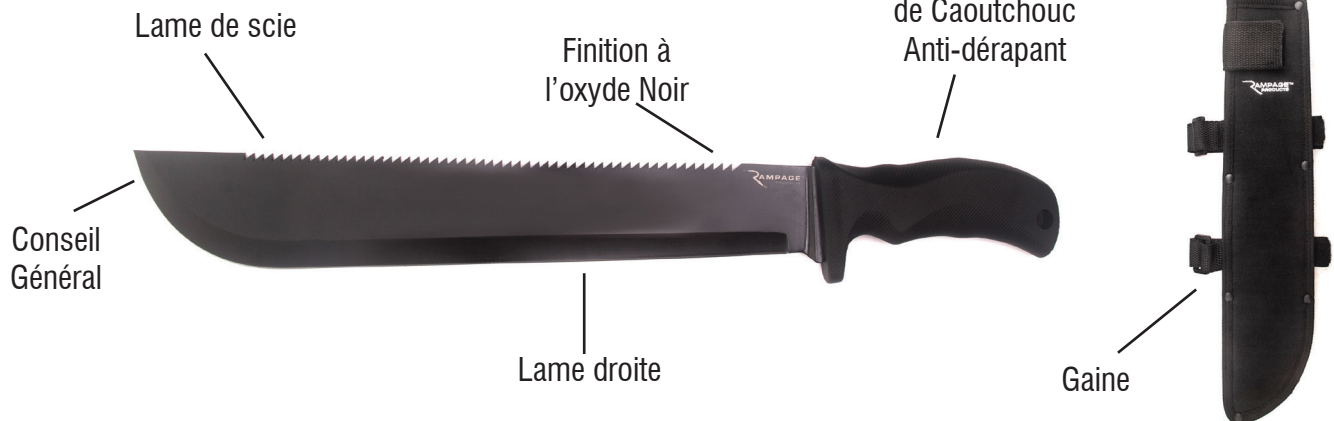

Informations de sécurité importantes

MISE EN GARDE:

- La machette de récupération est extrêmement tranchante et peut causer des blessures corporelles si elle n'est pas utilisée correctement.
- Gardez la machette de récupération loin des enfants.
- Toujours couper loin de vous et des autres.
- Des lunettes de sécurité sont recommandées pour garder les débris hors de vos yeux pendant l'utilisation.

Contenu

REMARQUE: Le produit réel peut différer de l'illustration.

Comprend:

- Machette de récupération
- Gaine

Entretien et nettoyage

- Les produits Rampage sont conçus pour durer; Nettoyez et inspectez régulièrement votre machine de récupération par les produits Rampage.